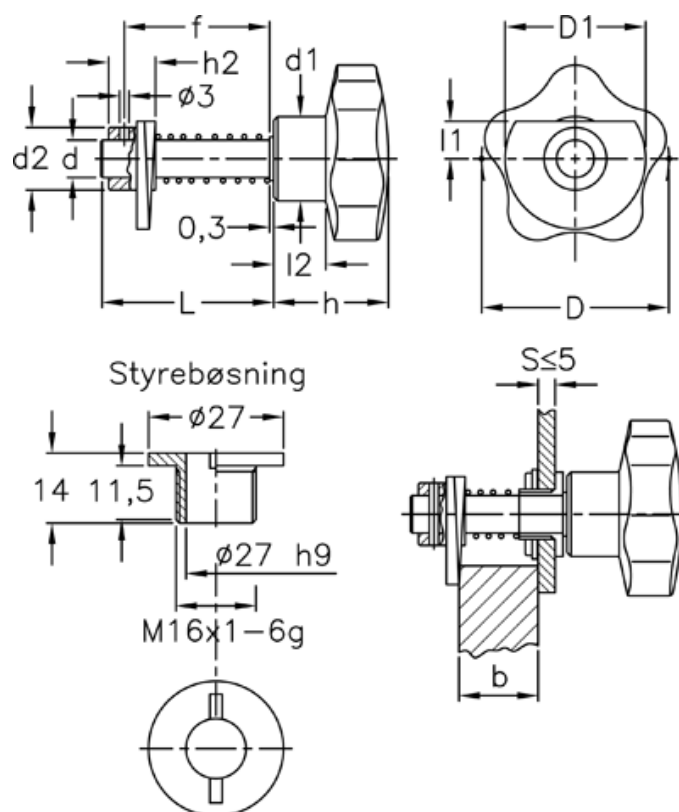

Varenummer: 2310068431
 Beskrivelse: E+G Dørrigel
 VCK.362/60-1+G-D

Mål

D = 60	Hulstørrelse	= 16 H9
d = 12	L	= 46
D1 = 45	l1	= 12
d1 = 27	l2	= 17
d2 = 20	S+b Dørtykkelse S=5 mm	= 25-28,5
f = S + b + 11 mm		
h = 37		
h2 = 15		